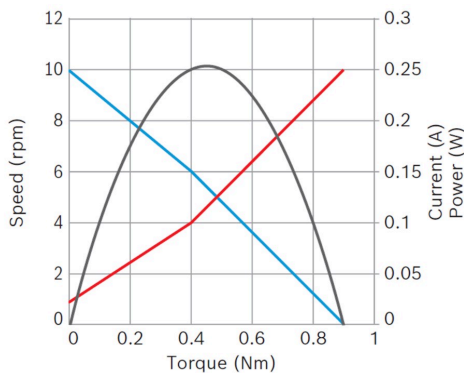

### Technical data and performance curve

**Nominal power (W):** 0,3

**Nominal current (A):** 0,10

**Nominal speed (rpm):** 6

**Nominal torque (Nm):** 0,4

**Stall torque (Nm):** 0,9

**Transmission ratio:** 405:1